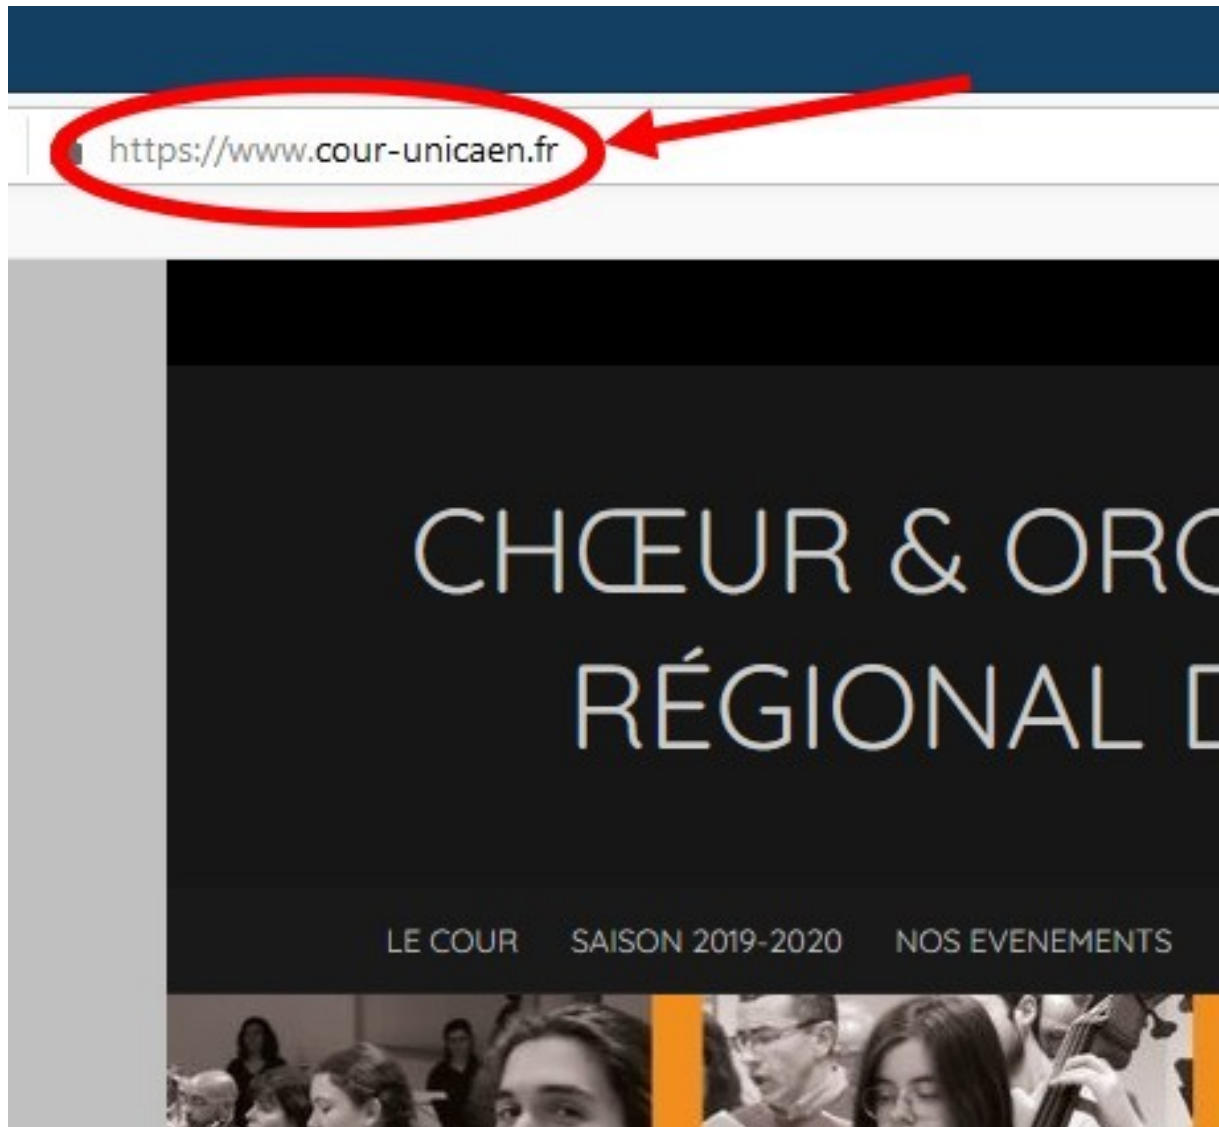

# L'espace Membres du site du COUR

Rendez-vous sur le site du COUR

Dans le menu du haut, cliquer sur **ESPACE MEMBRES**

**Dans le menu, choisir ESPACE MEMBRES (TOUS)**

**Remplir les champs Identifiant et mot de passe**

(attention aux majuscules et minuscules)

A screenshot of a login form on a dark background. It features two input fields: 'Identifiant ou e-mail' containing 'CouR' and 'Mot de passe' containing 'CouR-2019-2020'. A red arrow points from the top right towards the 'Identifiant' field, and another red arrow points from the top right towards the 'Mot de passe' field. Below the fields is a checkbox labeled 'Se souvenir de moi' which is unchecked. At the bottom, there are two buttons: a blue 'Connexion' button and a grey 'Inscription' button.