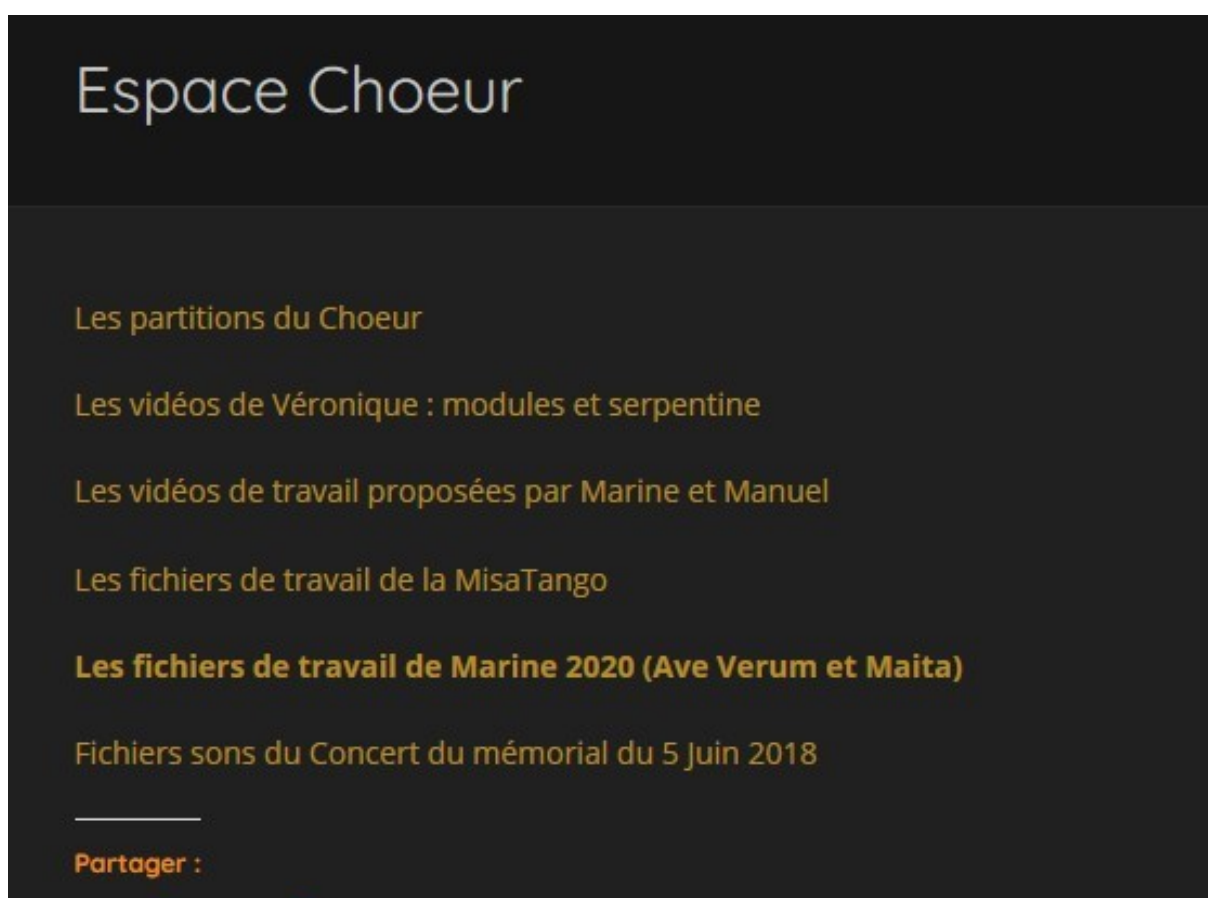

Bonjour à toutes et à tous.

<

**5**

[La page du Choeur](#) [La page de l'Orchestre](#) [La galerie de photos](#) [Les vidéos](#)

**2**  
[Le planning de l'année 2019-2020](#) Il s'agit désormais d'un lien vers Google Drive. De cette façon, le planning est à jour.

Pour accéder à la page du Chœur,  
cliquer sur « La page du Chœur »

Voici le menu de la page « Chœur »