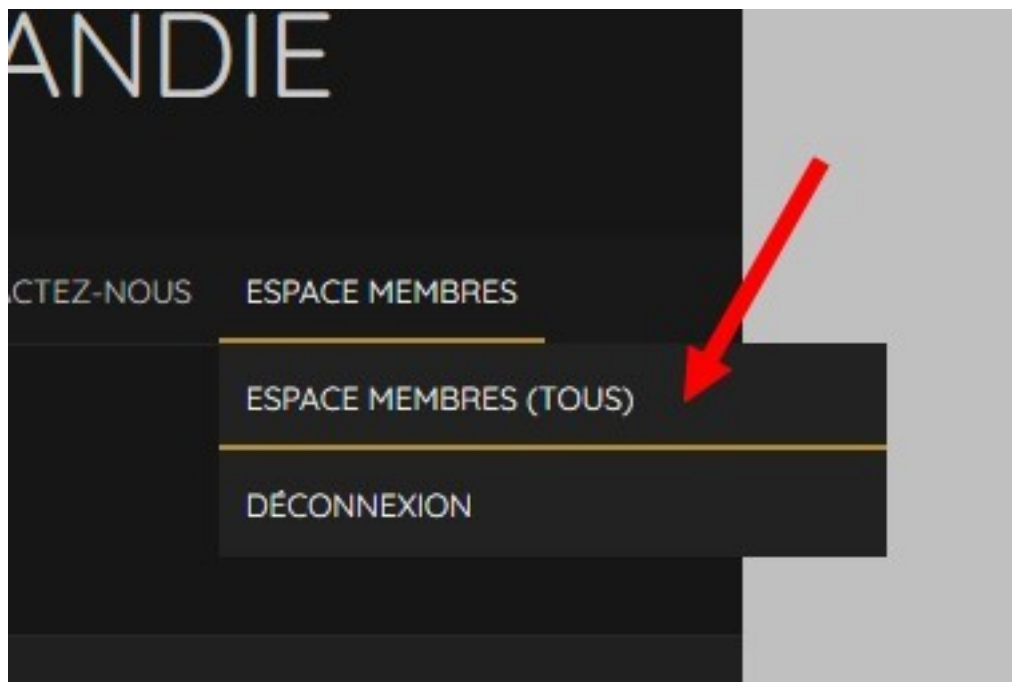

# L'espace Membres du site du COUR

Rendez-vous sur le site du COUR

Dans le menu du haut, cliquer sur **ESPACE MEMBRES**

**Dans le menu, choisir ESPACE MEMBRES (TOUS)**

**Remplir les champs Identifiant et mot de passe**

(attention aux majuscules et minuscules)

A screenshot of a login form on a dark background. It features two input fields: 'Identifiant ou e-mail' containing 'CouR' and 'Mot de passe' containing 'CouR-2019-2020'. A red arrow points from the top right towards the 'Identifiant' field, and another red arrow points from the top right towards the 'Mot de passe' field. Below the fields is a checkbox labeled 'Se souvenir de moi' which is unchecked. At the bottom, there are two buttons: a blue 'Connexion' button and a grey 'Inscription' button.